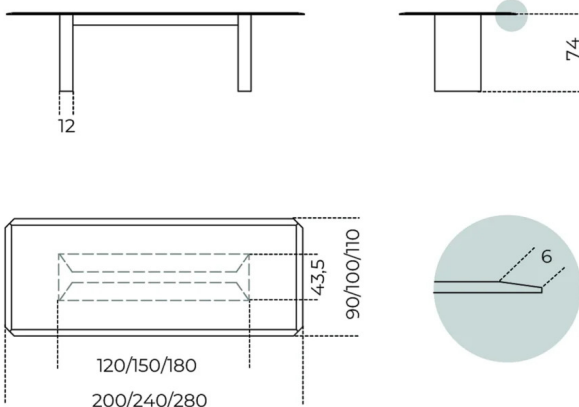

# Dolm Plus

Oscar e Gabriele Buratti  
2019

Tavolo con piano in cristallo 15mm verniciato nella finitura esclusiva spazzolata "Cashmere" nei colori gold grey o anthracite oppure nella finitura esclusiva bronzo antico o piombo. Importante bisellatura di 60mm su tutti i lati del piano. Basi in legno rivestito in cristallo 6mm verniciato temperato nella stessa finitura del piano.

## Cm (L x P x H)

200 x 90 x 74  
200 x 100 x 74  
240 x 90 x 74  
240 x 100 x 74  
280 x 110 x 74

## Inches (L x P x H)

78<sup>3</sup>/<sub>4</sub> x 35<sup>1</sup>/<sub>2</sub> x 29<sup>1</sup>/<sub>4</sub>  
78<sup>3</sup>/<sub>4</sub> x 39<sup>1</sup>/<sub>2</sub> x 29<sup>1</sup>/<sub>4</sub>  
94<sup>1</sup>/<sub>2</sub> x 35<sup>1</sup>/<sub>2</sub> x 29<sup>1</sup>/<sub>4</sub>  
94<sup>1</sup>/<sub>2</sub> x 39<sup>1</sup>/<sub>2</sub> x 29<sup>1</sup>/<sub>4</sub>  
110<sup>3</sup>/<sub>4</sub> x 43<sup>1</sup>/<sub>2</sub> x 29<sup>1</sup>/<sub>4</sub>